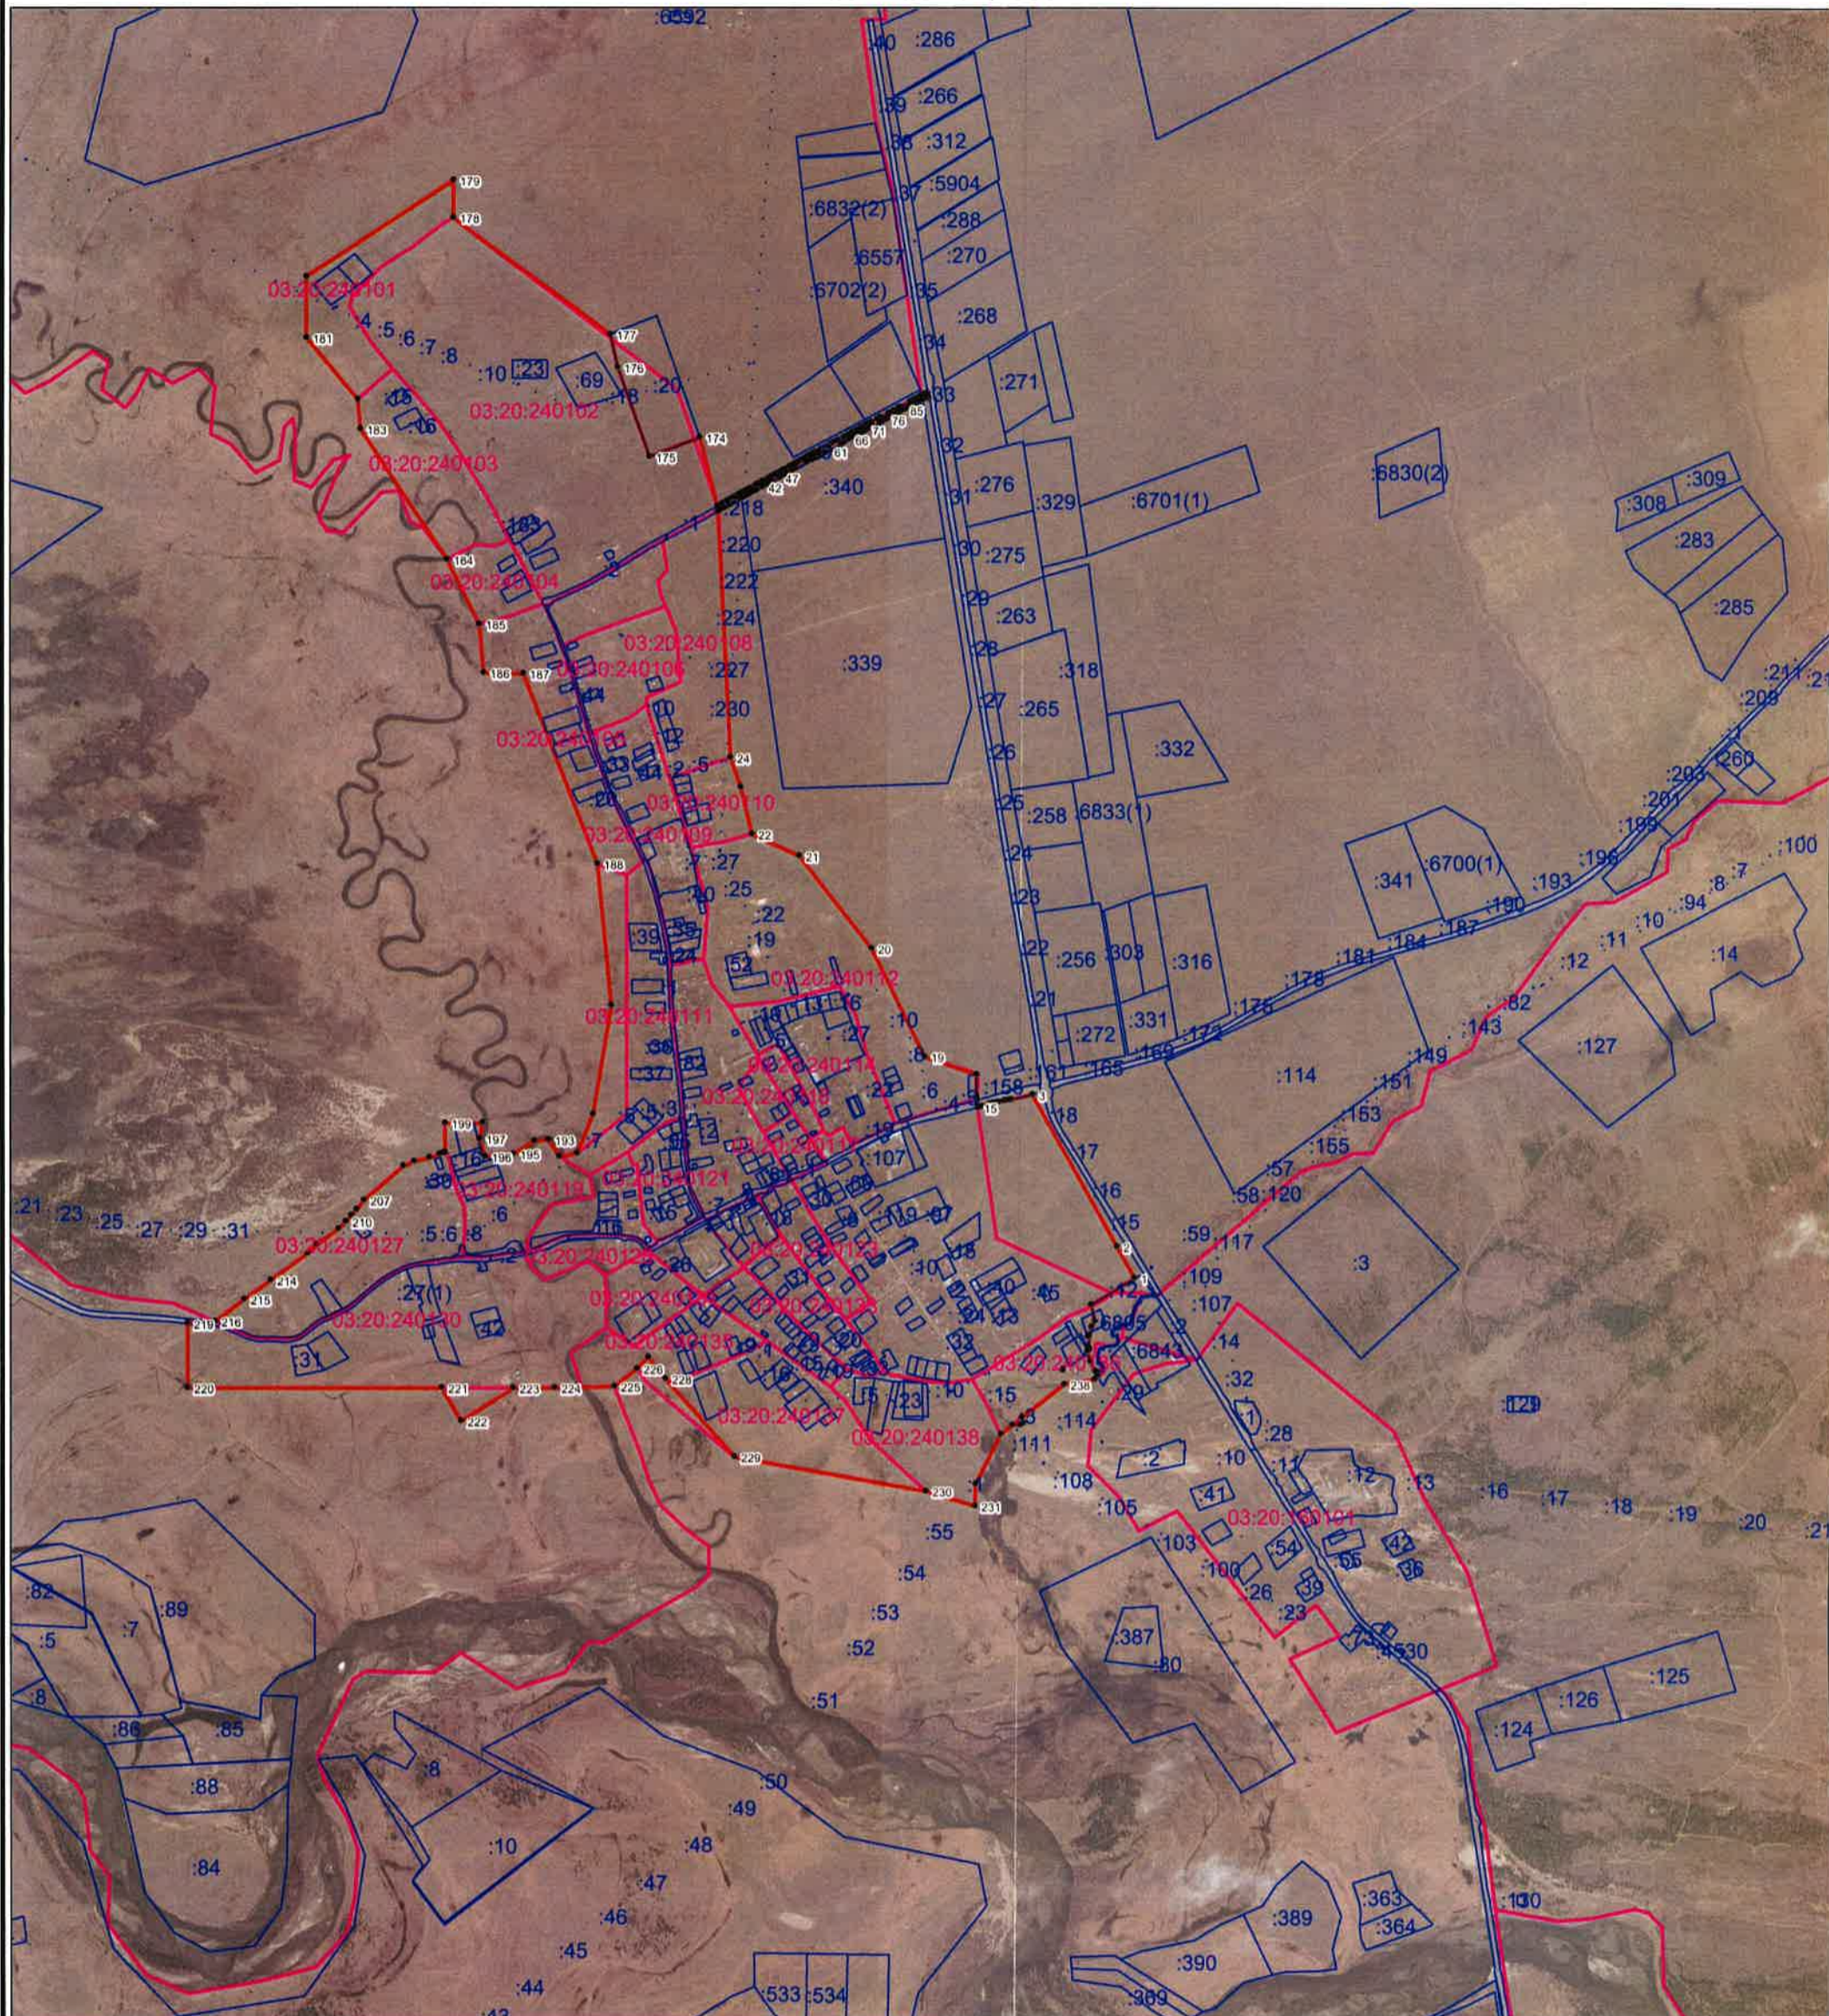

**ОПИСАНИЕ МЕСТОПОЛОЖЕНИЯ ГРАНИЦ
населенного пункта село Тунка
План границ объекта**

Масштаб 1:25 000

Используемые условные знаки и обозначения:

- граница населенного пункта, сведения о которой вносятся в ЕГРН
- границы земельных участков, учтенных в ЕГРН
- границы кадастровых кварталов

03:20:020103 - номер кадастрового квартала

:20 - номер земельного участка учтенного в ЕГРН

• 1 - характерная точка границы населенного пункта